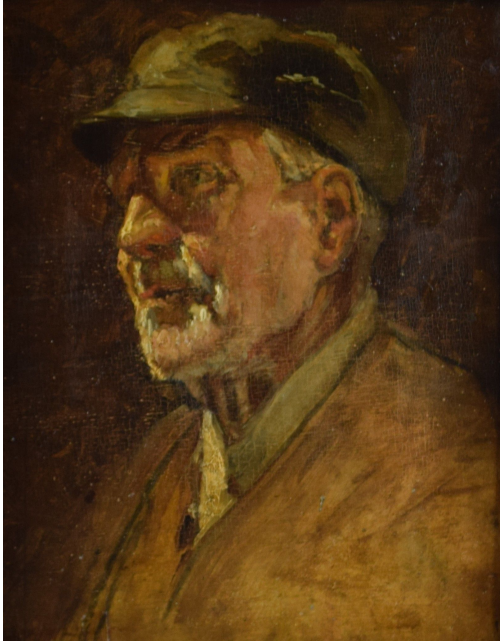

Tableau - "L'homme À la casquette "

Type : tableau

Technique : huile

Support : panneau

Sujet : portrait

Cadre : oui

Dimension : 27cm x 21cm (HxL)

Signature : non

Contre-signature : non

Monogrammé : non

Epoque : 1^{ère} moitié 20^e siècle

Prix de vente : 380 Eur.

Description :

cachet d'atelier pour Eloi Noël Beraud

A propos de l'Artiste :

Béraud Eloi-Noël 