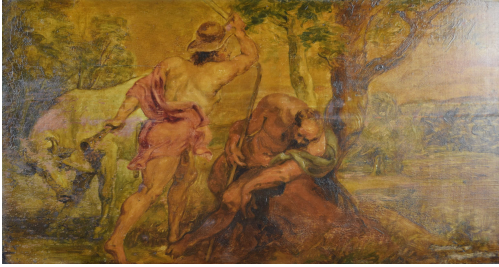

Tableau - "Mercure et Argus (Copie)"

Type : tableau

Technique : huile

Support : panneau

Sujet : nu,paysage,personnage

Cadre : non

Dimension : 30cm x 56cm (HxL)

Signature : non