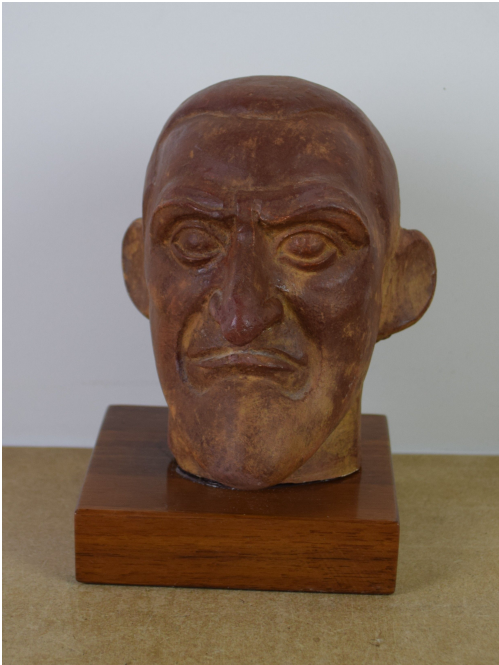

Sculpture - "La galoche "

Type : sculpture

Technique : terre cuite

Support :

Sujet : portrait

Cadre : non

Dimension : 14cm x 12cm (HxL)

Signature : non

Contre-signature : non

Monogrammé : non

Epoque : 1^{ère} moitié 20^e siècle

Prix de vente : 70 Eur.

A propos de l'Artiste :

Van Cutsem Louis 

né en 1909 à Ever - mort en 1992 à Schaerbeek

Sculpteur