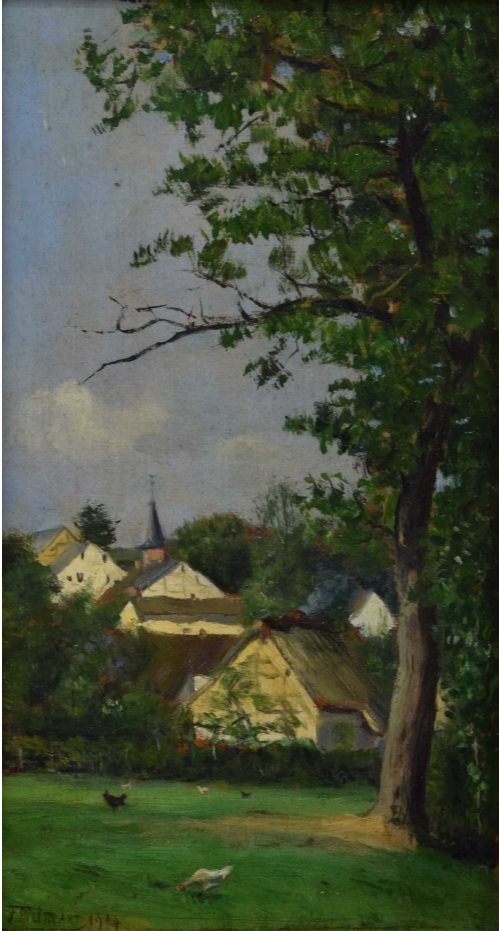

Tableau - "Vue À Pede Saint Anne"

Date : 1904

Type : tableau

Technique : huile

Support : panneau

Sujet : paysage, village

Cadre : oui

Dimension : 20cm x 11cm (HxL)