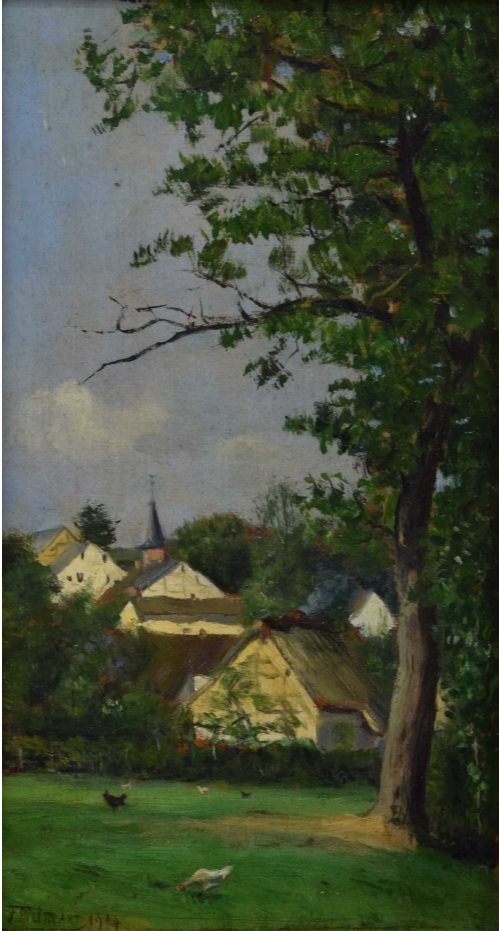

### Tableau - "Vue À Pede Saint Anne"

**Date :** 1904

**Type :** tableau

**Technique :** huile

**Support :** panneau

**Sujet :** paysage, village

**Cadre :** oui

**Dimension :** 20cm x 11cm (HxL)