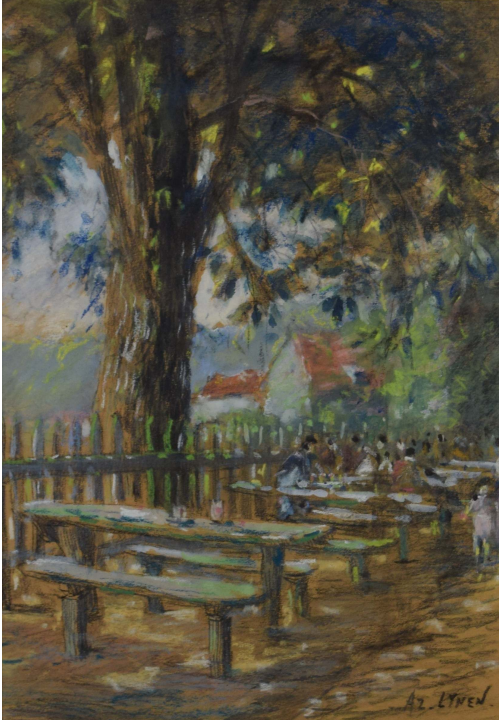

Tableau - "La guingette"

Type : tableau

Technique : aquarelle

Support : papier

Sujet : paysage, scène de genre

Cadre : oui

Dimension : 35cm x 25cm (HxL)

Signature : oui