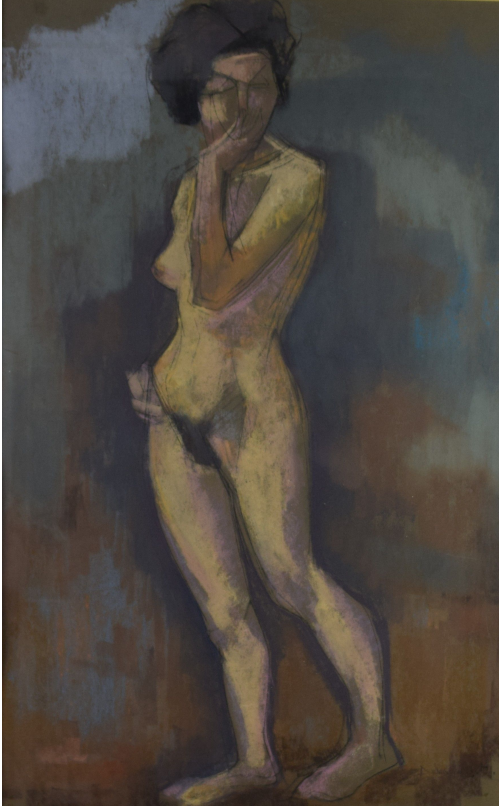

### Tableau - "La femme nue"

**Type :** tableau

**Technique :** mixte

**Support :** papier

**Sujet :** nu, personnage

**Cadre :** oui

**Dimension :** 69cm x 43cm (HxL)

**Signature :** oui

**Contre-signature :** non

**Monogrammé :** non

**A déchiffrer :** oui

**Epoque :** 2iÃ"me moitiÃ© 20e siÃ"cle

**Prix de vente :** 120 Eur.

**A propos de l'Artiste :**

Delescluse 

0