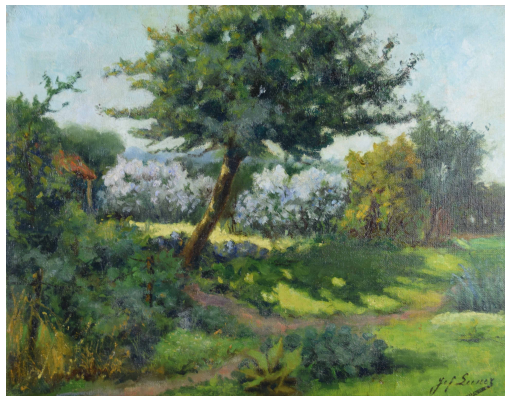

### Tableau - "Le fond du jardin"

**Type :** tableau  
**Technique :** huile  
**Support :** toile  
**Sujet :** paysage  
**Cadre :** non  
**Dimension :** 40cm x 50cm (HxL)  
**Signature :** oui  
**Contre-signature :** non  
**Monogrammé :** non  
**Epoque :** 1<sup>ère</sup> moitié 20<sup>e</sup> siècle  
**Prix de vente :** 130 Eur.