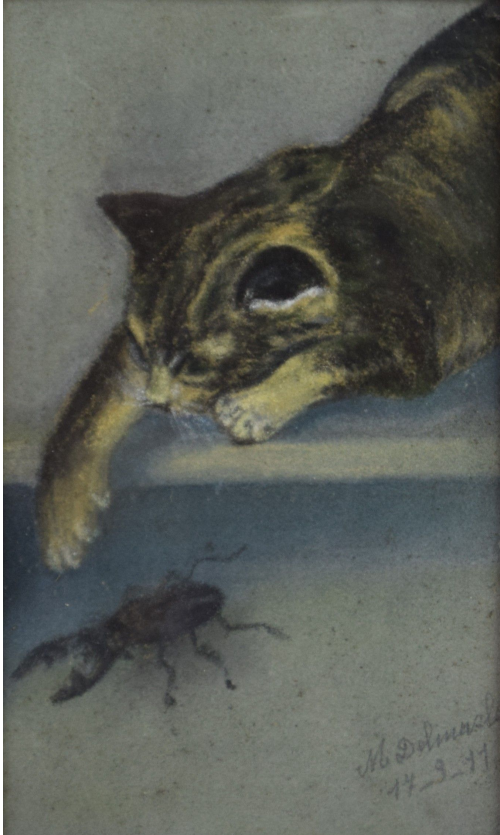

### Tableau - "L'Ã©crevisse et le chaton "

**Date :** 1911

**Type :** tableau

**Technique :** aquarelle

**Support :** papier

**Sujet :** animaux

**Cadre :** oui

**Dimension :** 17cm x 10cm (HxL)