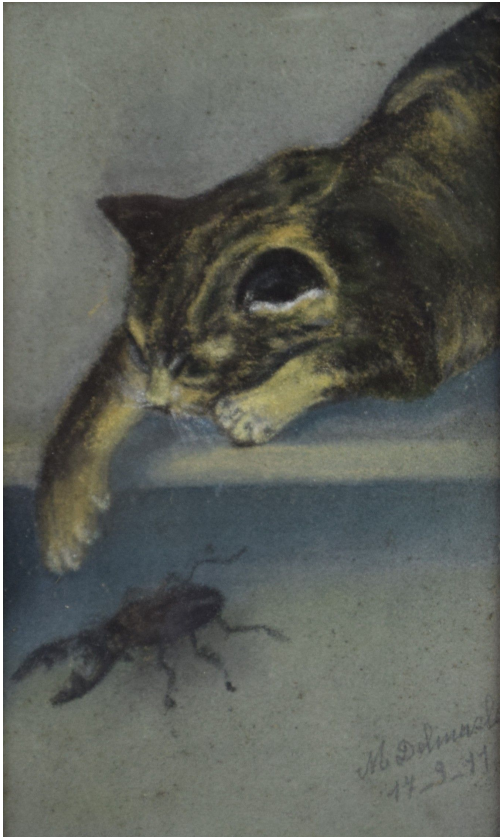

Tableau - "L'Ã©crevisse et le chaton "

Date : 1911

Type : tableau

Technique : aquarelle

Support : papier

Sujet : animaux

Cadre : oui

Dimension : 17cm x 10cm (HxL)