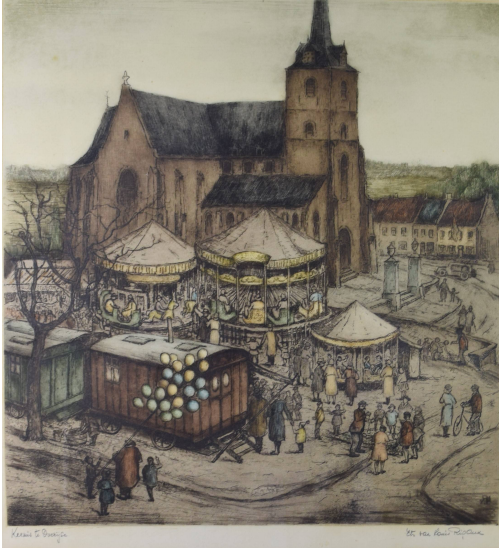

Tableau - "Kermesse Ã Overijse "

Type : tableau

Technique : estampe

Support : papier

Sujet : personnage,scène de genre,village

Cadre : oui

Dimension : 54cm x 50cm (HxL)

Signature : oui

Contre-signature : non

Monogrammé : non

Epoque : 1ère moitié 20e siècle

VENDU

A propos de l'Artiste :

Rigaux Louis 

né en 1887 à Overijse - mort en 1954 à Overijse

Peintre, Graveur,