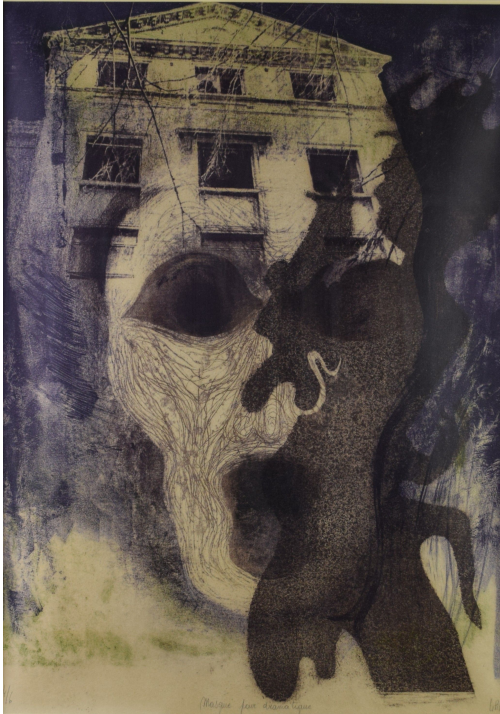

Tableau - "Masque pour dramatique"

Type : tableau

Technique : estampe

Support : papier

Sujet : fantastique

Cadre : oui

Dimension : 63cm x 44cm (HxL)

Signature : oui

Contre-signature : non

Monogrammé : non

Epoque : 2i^eme moitié[©] 20e si^ecle

Prix de vente : 70 Eur.

Description :

4/6

A propos de l'Artiste :

Lipit (Dufour) Jean-Pierre 