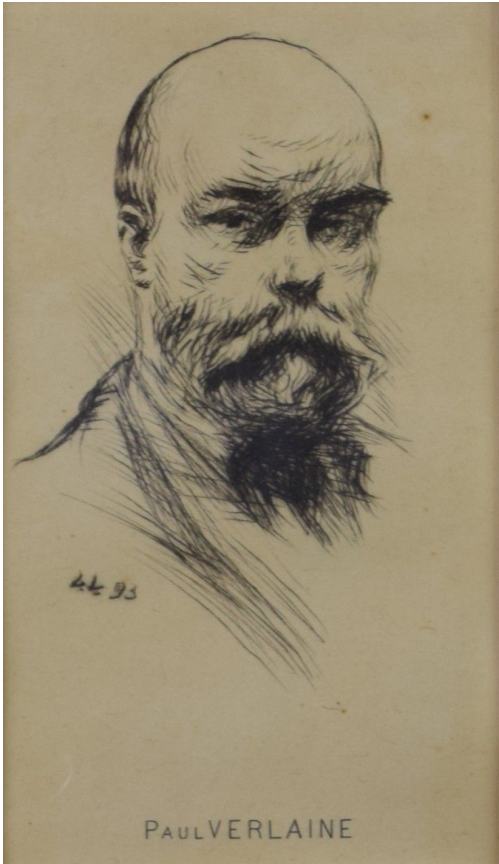

### Tableau - "Paul Verlaine"

**Date :** 1893

**Type :** tableau

**Technique :** estampe

**Support :** papier

**Sujet :** portrait

**Cadre :** oui

**Dimension :** 12cm x 7cm (HxL)

**Signature :** non

**Contre-signature :** non

**Monogrammé :** oui

**Epoque :** 19e siècle

**Prix de vente :** 35 Eur.

**A propos de l'Artiste :**

Loevy Ladislav 

*né en 1889 - mort en 1921*