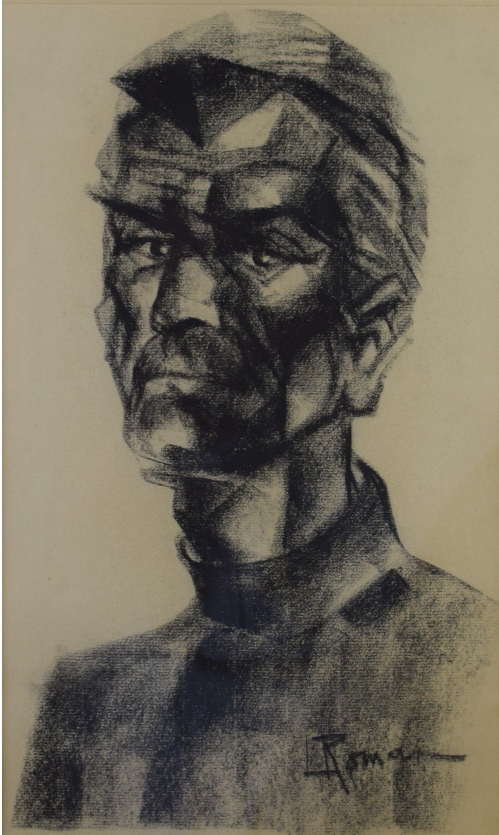

### Tableau - "Portrait cubiste"

**Type :** tableau

**Technique :** fusain

**Support :** papier

**Sujet :** portrait

**Cadre :** oui

**Dimension :** 44cm x 28cm (HxL)

**Signature :** oui

**Contre-signature :** non

**Monogrammé :** non

**Epoque :** 2i<sup>e</sup>me moiti<sup>e</sup>© 20e si<sup>e</sup>cle

**Prix de vente :** 90 Eur.

**A propos de l'Artiste :**

Roman Luc (Lucien) 

*né en 1939 à Uccle*