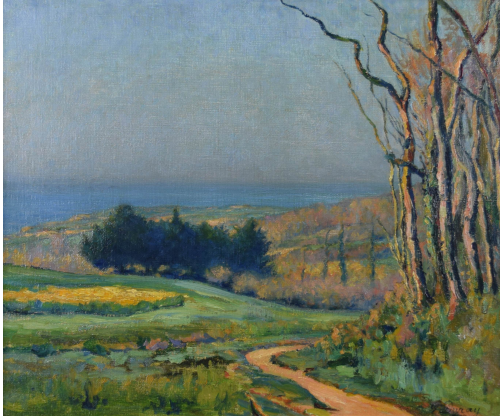

Tableau - "Vue sur la mer"

Type : tableau

Technique : huile

Support : toile

Sujet : marine,paysage

Cadre : oui

Dimension : 38cm x 46cm (HxL)

Signature : oui

Contre-signature : non

Monogrammé : non

Epoque : 1^{ère} moitié 20^e siècle

Prix de vente : 260 Eur.

A propos de l'Artiste :

Duray Emile 

né en 1862 à Saint-Josse-Ten-Noode - mort en 1937 à Paris

Peintre d'origine Belge