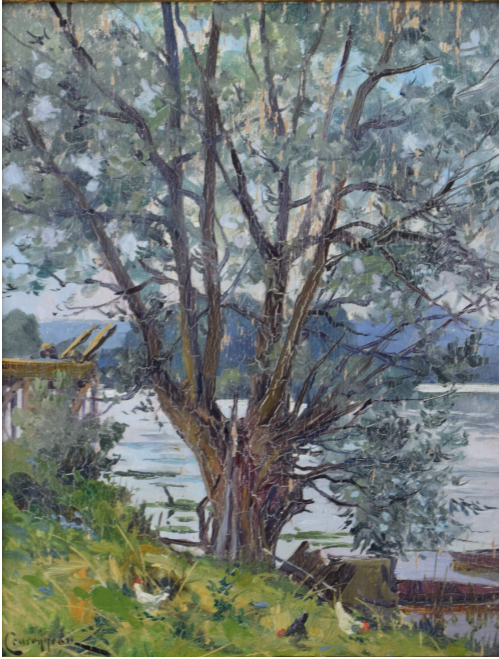

Tableau - "Le saule bord de Seine "

Type : tableau

Technique : huile

Support : panneau

Sujet : animaux,paysage

Cadre : oui

Dimension : 27cm x 21cm (HxL)

Signature : oui

Contre-signature : non

Monogrammé : non

Epoque : 1^{ère} moitié 20^e siècle

Prix de vente : 160 Eur.

A propos de l'Artiste :

Couronneau Ernest 

0

Peintre