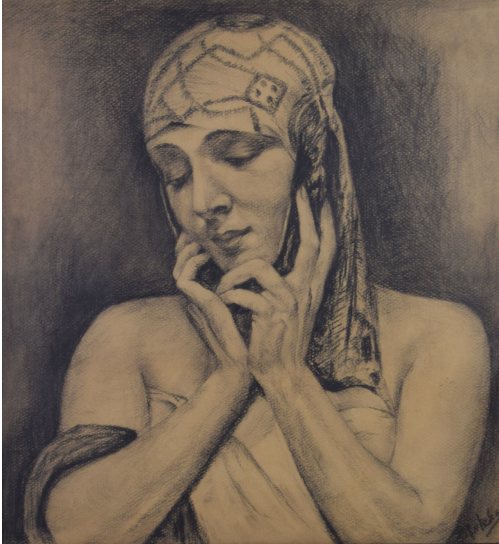

Tableau - "La femme art d'À©co"

Type : tableau

Technique : fusain

Support : papier

Sujet : personnage, portrait

Cadre : oui

Dimension : 34cm x 31cm (HxL)

Signature : oui

Contre-signature : non

Monogrammé : non

A déchiffrer : oui

Epoque : 1^{ère} moitié 20^e siècle

Prix de vente : 180 Eur.