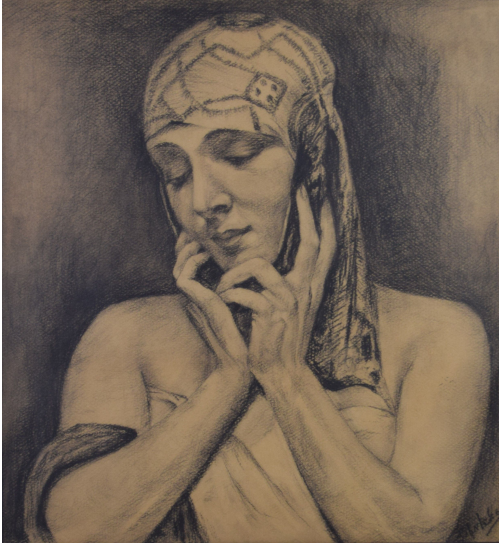

Tableau - "La femme art d'À©co"

Type : tableau

Technique : fusain

Support : papier

Sujet : personnage, portrait

Cadre : oui

Dimension : 34cm x 31cm (HxL)

Signature : oui

Contre-signature : non

Monogrammé : non

A déchiffrer : oui

Epoque : 1^{ère} moitié 20^e siècle

Prix de vente : 180 Eur.