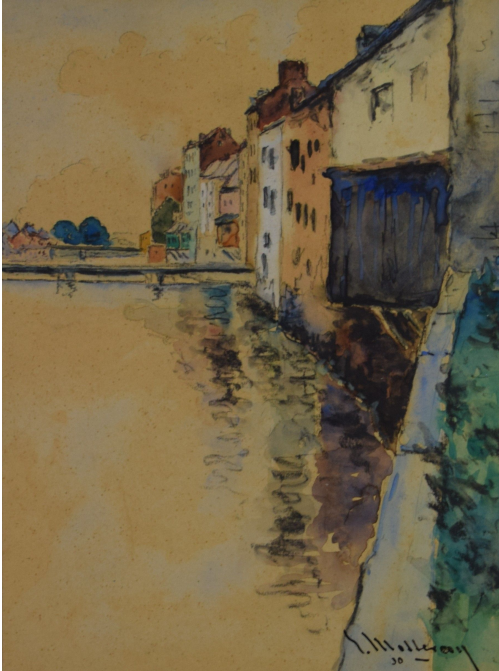

### Tableau - "La Sambre Ã Namur"

**Réf.** : JMG

**Date** : 1930

**Type** : tableau

**Technique** : aquarelle

**Support** : carton

**Sujet** : ville

**Cadre** : oui

**Dimension** : 29cm x 21cm (HxL)

**Signature** : oui

**Contre-signature** : non

**Monogrammé** : non

**Epoque** : 1<sup>ère</sup> moitié 20<sup>e</sup> siècle

**Prix de vente** : 90 Eur.

#### A propos de l'Artiste :

Mosseray Edmond 

*né en 1888 à Lustin à 1939*

peintre, dessinateur, aquarelliste, pastelliste, lavis. Paysages du Condroz et de la Hesbaye