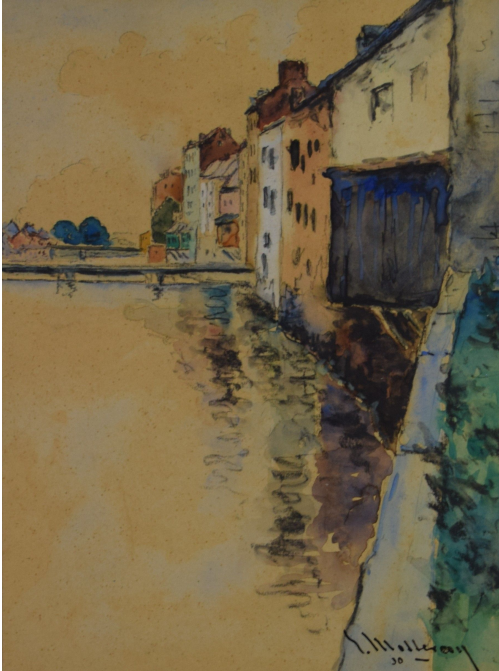

Tableau - "La Sambre Ã Namur"

Réf. : JMG

Date : 1930

Type : tableau

Technique : aquarelle

Support : carton

Sujet : ville

Cadre : oui

Dimension : 29cm x 21cm (HxL)

Signature : oui

Contre-signature : non

Monogrammé : non

Epoque : 1^{ère} moitié 20^e siècle

Prix de vente : 90 Eur.

A propos de l'Artiste :

Mosseray Edmond 

né en 1888 à Lustin à 1939

peintre, dessinateur, aquarelliste, pastelliste, lavis. Paysages du Condroz et de la Hesbaye