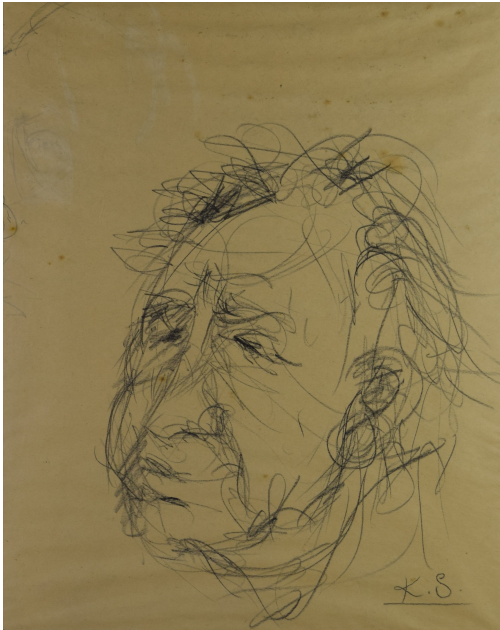

Tableau - "Le portrait"

Type : tableau

Technique : fusain

Support : papier

Sujet : portrait

Cadre : oui

Dimension : 39cm x 31cm (HxL)

Signature : non

Contre-signature : non

Monogrammé : oui

Epoque : 1^{ère} moitié 20^e siècle

Prix de vente : 140 Eur.

Description :

Monogrammé KS