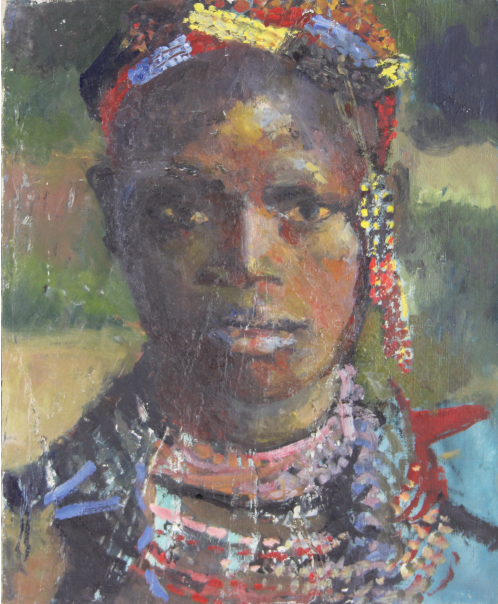

Tableau - "Guerrier"

Type : tableau

Technique : huile

Support : toile

Sujet : portrait, africaniste

Cadre : non

Dimension : 46cm x 38cm (HxL)

Signature : non

Contre-signature : non

Monogrammé : non

Epoque : 2iÃ"me moitiÃ©© 20e siÃ"cle

Prix de vente : 260 Eur.

Description :

Acheté à l'artiste

A propos de l'Artiste :

Landauer Patrice 