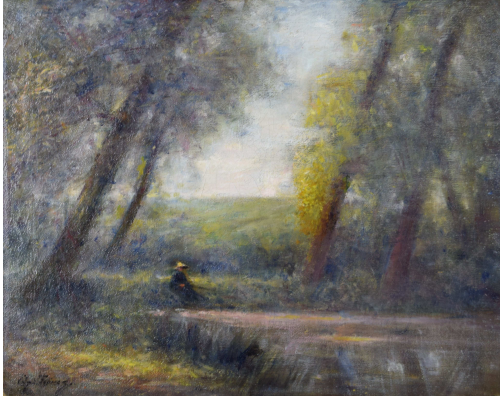

### Tableau - "Paisible au bord de l'eau "

**Type :** tableau

**Technique :** huile

**Support :** toile

**Sujet :** paysage, personnage

**Cadre :** non

**Dimension :** 40cm x 50cm (HxL)

**Signature :** oui