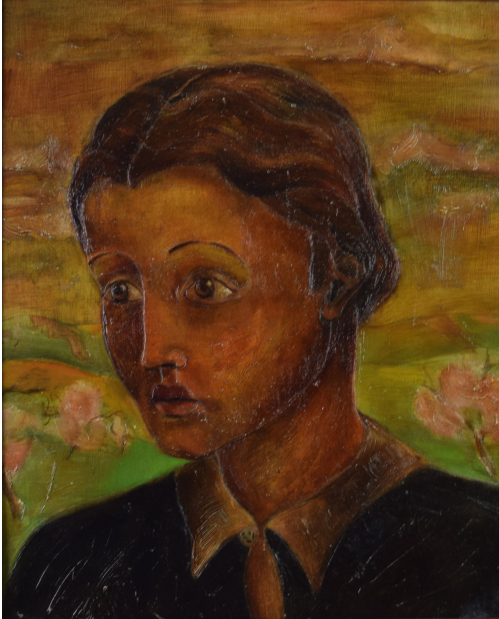

### Tableau - "Portrait sur fond de vallées"

**Type :** tableau

**Technique :** huile

**Support :** isorel

**Sujet :** paysage, personnage

**Cadre :** oui

**Dimension :** 45cm x 37cm (HxL)

**Signature :** non

**Contre-signature :** non

**Monogrammé :** non

**Epoque :** 1<sup>ère</sup> moitié 20<sup>e</sup> siècle

**Prix de vente :** 140 Eur.