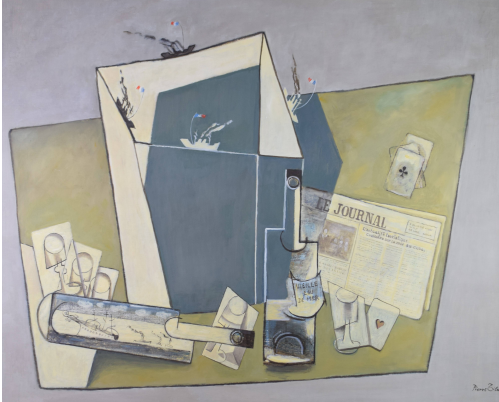

Tableau - "La mer au cube"

Type : tableau

Technique : huile

Support : toile

Sujet : marine

Cadre : oui

Dimension : 80cm x 100cm (HxL)

Signature : oui

Contre-signature : non

Monogrammé : non

Epoque : 2iÃ"me moitiÃ© 20e siÃ"cle

Prix de vente : 320 Eur.

A propos de l'Artiste :

Tilot Pierre 

né en 1925 à Jambe - mort en 2025

Peintre, dessinateur,