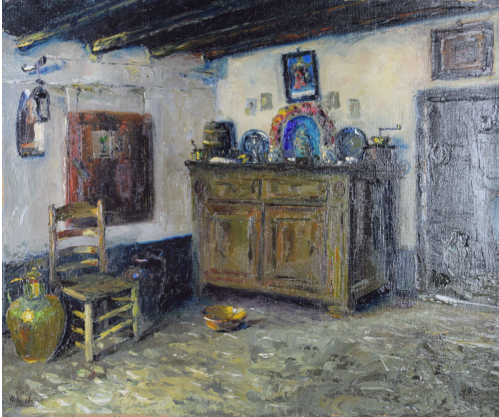

### Tableau - "Intérieur en Campine"

**Type :** tableau

**Technique :** huile

**Support :** toile

**Sujet :** scène d'intérieur

**Cadre :** non

**Dimension :** 50cm x 59cm (HxL)

**Signature :** oui