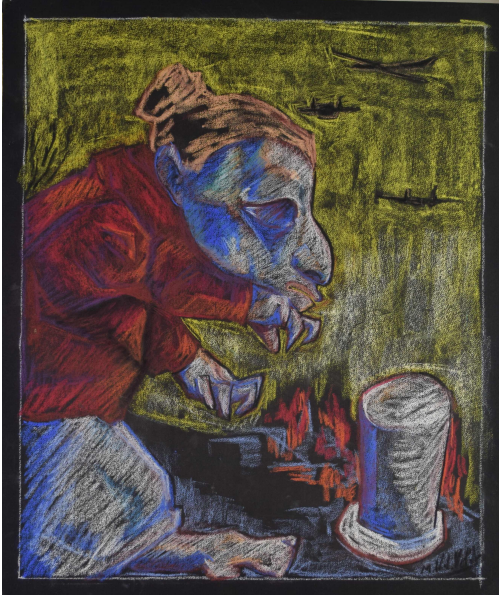

Tableau - "Les doigts crochus "

Type : tableau

Technique : fusain

Support : papier

Sujet : fantastique, personnage

Cadre : non

Dimension : 60cm x 50cm (HxL)

Signature : oui

Contre-signature : non

Monogrammé : non

Epoque : 21^e me moitié © 20e siècle

Prix de vente : 120 Eur.

A propos de l'Artiste :

Van de Velde Manu (Albert) 

né en 1923 à Bruxelles - mort en 2022 à Bruxelles

Peintre, dessinateur, artiste graphique, céramiste, décorateur de théâtre, dessinateur BD, écrivain