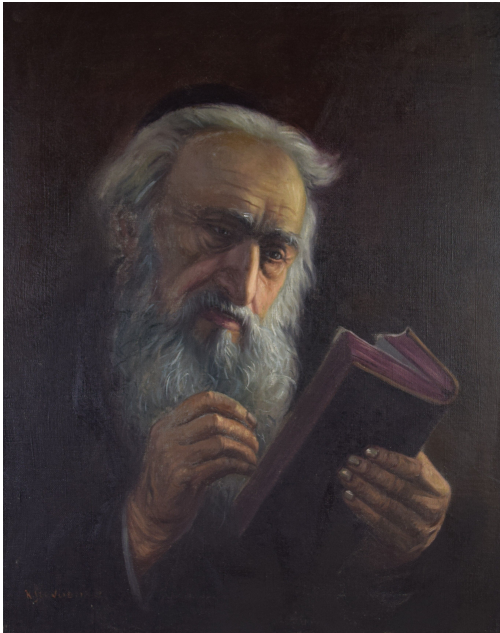

Tableau - "Le rabbin"

Type : tableau

Technique : huile

Support : toile

Sujet : portrait, religieux

Cadre : non

Dimension : 50cm x 40cm (HxL)

Signature : oui

Contre-signature : non

Monogrammé : non

Epoque : 1^{ère} moitié 20^e siècle

Prix de vente : 350 Eur.

A propos de l'Artiste :

Szewcenko Konstantin 

né en 1915 à Varsovie - mort en 1991

Peintre