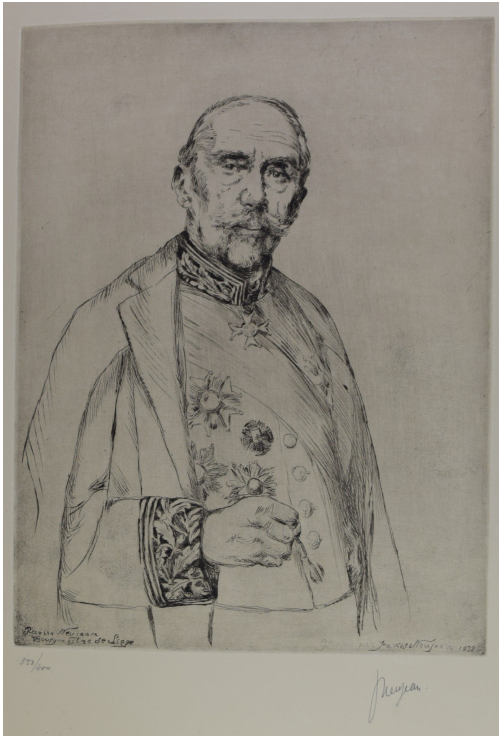

### Tableau - "Neu Jean Ravier Bourgmestre de Liège"

**Type :** tableau

**Technique :** estampe

**Support :** papier

**Sujet :** portrait

**Cadre :** non

**Dimension :** 44cm x 33cm (HxL)

**Signature :** oui

**Contre-signature :** non

**Monogrammé :** non

**Epoque :** 1<sup>ère</sup> moitié 20<sup>e</sup> siècle

**Prix de vente :** 50 Eur.

**A propos de l'Artiste :**

Neujean Jeanne 

*né en 1885 à Liège - mort en 1970 à Liège*

Peintre, aquoforiste