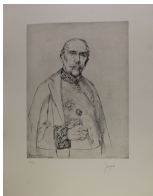

Tableau - "Neu Jean Ravier Bourgmestre de Liège"

Type : tableau

Technique : estampe

Support : papier

Sujet : portrait

Cadre : non

Dimension : 44cm x 33cm (HxL)

Signature : oui

Contre-signature : non

Monogrammé : non

Epoque : 1ère moitié 20e siècle

Prix de vente : 50 Eur.