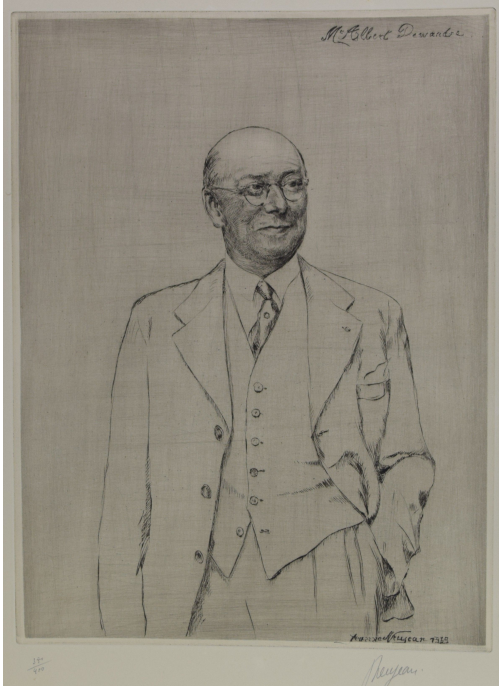

Tableau - "De Wandre Albert"

Type : tableau

Technique : estampe

Support : papier

Sujet : portrait

Cadre : non

Dimension : 44cm x 33cm (HxL)

Signature : oui

Contre-signature : non

Monogrammé : non

Epoque : 1^{ère} moitié 20^e siècle

Prix de vente : 40 Eur.

A propos de l'Artiste :

Neujean Jeanne 

né en 1885 à Liège - mort en 1970 à Liège

Peintre, aquafortiste