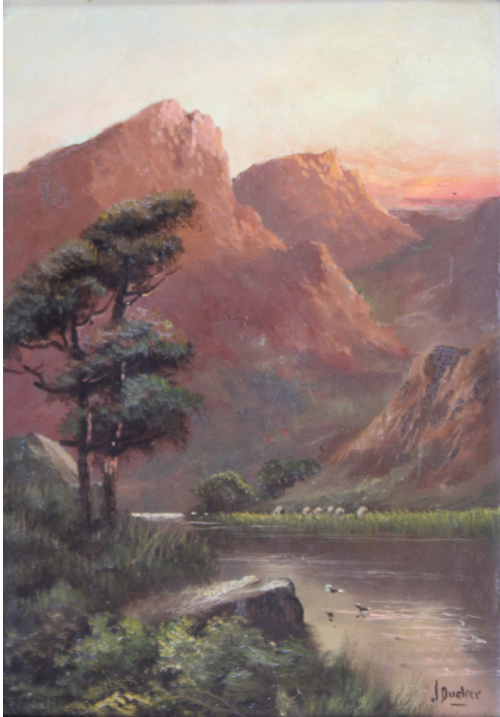

### Tableau - "Le lac en montage"

**Type :** tableau

**Technique :** huile

**Support :** panneau

**Sujet :** paysage, paysage de montagne

**Cadre :** oui

**Dimension :** 34cm x 24cm (HxL)

**Signature :** oui

#### A propos de l'Artiste :

Ducker John M 

*né durant xix0 - mort durant xx*