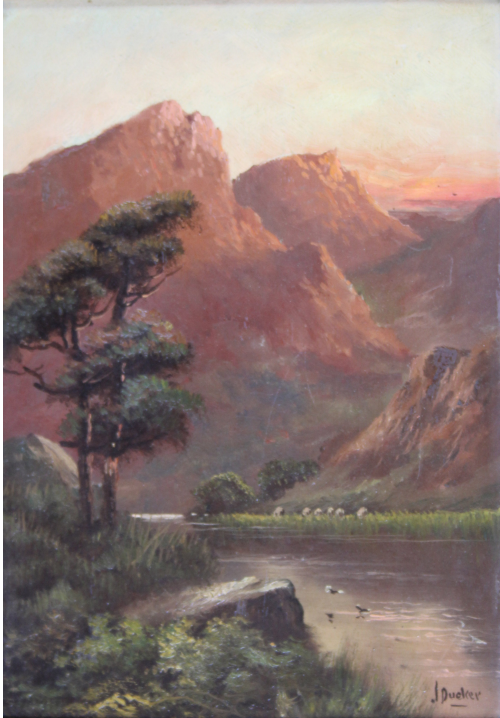

Tableau - "Le lac en montage"

Type : tableau

Technique : huile

Support : panneau

Sujet : paysage,paysage de montagne

Cadre : oui

Dimension : 34cm x 24cm (HxL)

Signature : oui

Contre-signature : non

Monogrammé : non

Epoque : 19e siècle

Prix de vente : nous consulter

A propos de l'Artiste :

Ducker John M 

né durant xix0 - mort durant xx